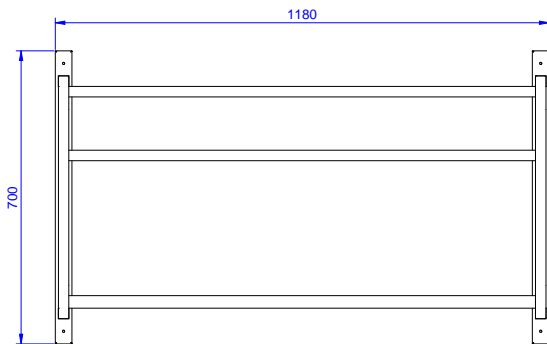

Mensola a muro per 2
cestelli 1180 mm

Descrizione

Articolo N° _____

Costruzione in acciaio inox AISI 304.
Struttura a sezione quadra 25x25 mm.
Adatta per cestelli lavastoviglie da 500x500 mm.
Completa di ripiano di base e foro di scarico.

Caratteristiche e benefici

- Progettato per contenere cestelli da 500x500 mm.

Costruzione

- Capacità di carico: da 1 a 4 cestelli (a seconda del modello).
- Struttura a sezione quadrata da 25x25 mm.
- Interamente in acciaio inox AISI 304.

Sostenibilità

- Dotato di contenitore raccogliacqua inferiore e foro di scarico.

Approvazione: _____

Fronte

Lato

Alto

Informazioni chiave

 Dimensioni esterne,
 larghezza:

864263 (DWWS2) 1180 mm

 Dimensioni esterne,
 profondità:

500 mm

Dimensioni esterne, altezza:

700 mm

Peso netto:

12 kg