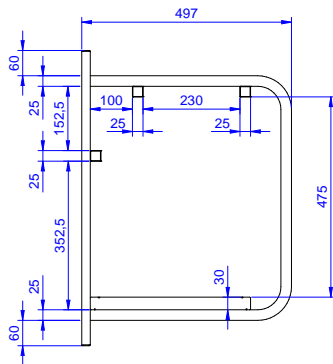

Mensola a muro per 2
cestelli 1180 mm

Descrizione

Articolo N° _____

Costruzione in acciaio inox AISI 304.
Struttura a sezione quadra 25x25 mm.
Adatta per cestelli lavastoviglie da 500x500 mm.
Completa di ripiano di base e foro di scarico.

Caratteristiche e benefici

- Progettato per contenere cestelli da 500x500 mm.

Costruzione

- Capacità di carico: da 1 a 4 cestelli (a seconda del modello).
- Struttura a sezione quadrata da 25x25 mm.
- Interamente in acciaio inox AISI 304.

Sostenibilità

- Dotato di contenitore raccogliacqua inferiore e foro di scarico.

Approvazione: _____

Fronte

Lato

Alto

Informazioni chiave

 Dimensioni esterne,
 larghezza:

864263 (DWWS2) 1180 mm

 Dimensioni esterne,
 profondità:

500 mm

Dimensioni esterne, altezza:

700 mm

Peso netto:

12 kg